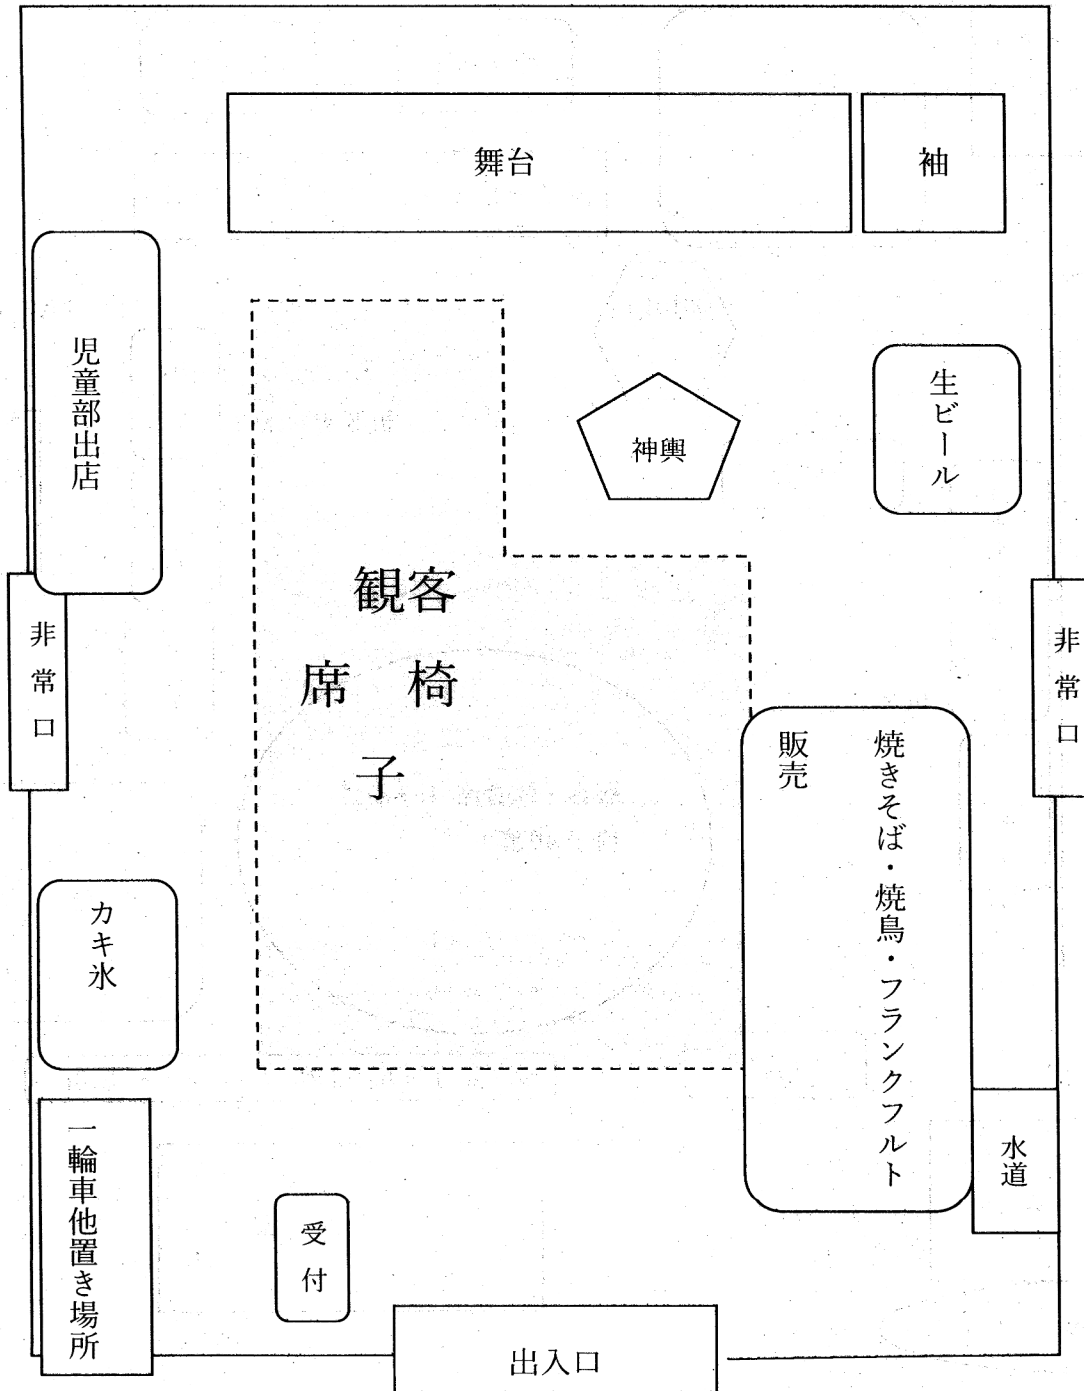

令和8年度下米内祭り会場配置図 雨天時（案）

6月25日現在

荷持置き場・救護・託児所は老人集会室とする。